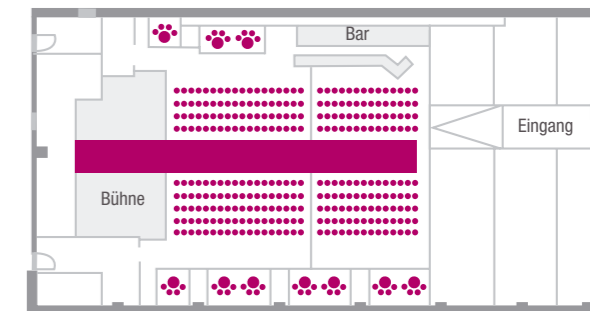

Der Club im Capitol Theater

Das Capitol Theater in der Übersicht

Einer für alle! So geeignet der große Saal mit seiner Reihenbestuhlung für bis zu 1.130 Personen bei Präsentationen, Tagungen, Vorführungen oder Verleihungen ist, so wandelfähig ist der Club.

Nutzen Sie den separaten Eingang, das abtrennbare Club-Foyer und machen Sie Ihr Event für sich und Ihre Gäste zu einem ganz besonderen Erlebnis.

Überblick

- bis zu 1.130 Personen im großen Saal
- variable Bestuhlungsarten für mit bis zu 500 Personen
- Dinner-Event, Tagungen mit bis zu 300 Personen
- maßgeschneidert auf Ihr Event

Reihenbestuhlungsmöglichkeiten im Capitol Theater

Parlament: Kapazität: max. 296 Personen
Ausstattung: Tische & Stühle

Dinner: Kapazität: max. 300 Personen
Ausstattung: 6er, 8er, 10er oder 12er Tische

Gala: Kapazität: max. 200 Personen
Ausstattung: 8er Tische

Reihenbestuhlung: Kapazität: max. 500 Personen
Ausstattung: Sitzreihen und 4er Logen-Plätze

Party: Kapazität: max. 500 Personen
Ausstattung: Sitzwürfel, Stehtische und Loungemöbel

Laufsteg: Kapazität: max. 250 Personen
Ausstattung: Sitzreihen und 4er Logen-Plätze