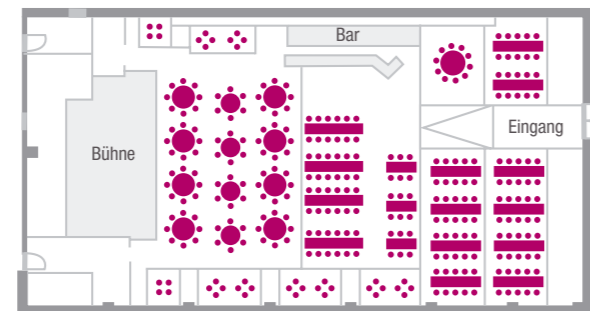

Der Club im Capitol Theater

Das Capitol Theater in der Übersicht

Einer für alle! So geeignet der große Saal mit seiner Reihenbestuhlung für bis zu 1.130 Personen bei Präsentationen, Tagungen, Vorführungen oder Verleihungen ist, so wandelfähig ist der Club.

Nutzen Sie den separaten Eingang, das abtrennbare Club-Foyer und machen Sie Ihr Event für sich und Ihre Gäste zu einem ganz besonderen Erlebnis.

Überblick

- bis zu 1.130 Personen im großen Saal
- variable Bestuhlungsarten für mit bis zu 500 Personen
- Dinner-Event, Tagungen mit bis zu 300 Personen
- maßgeschneidert auf Ihr Event

Reihenbestuhlungsmöglichkeiten im Capitol Theater

Parlament: Kapazität: max. 296 Personen
Ausstattung: Tische & Stühle

Dinner: Kapazität: max. 300 Personen
Ausstattung: 6er, 8er, 10er oder 12er Tische

Gala: Kapazität: max. 200 Personen
Ausstattung: 8er Tische

Reihenbestuhlung: Kapazität: max. 500 Personen
Ausstattung: Sitzreihen und 4er Logen-Plätze

Party: Kapazität: max. 500 Personen
Ausstattung: Sitzwürfel, Stehtische und Loungemöbel

Laufsteg: Kapazität: max. 250 Personen
Ausstattung: Sitzreihen und 4er Logen-Plätze