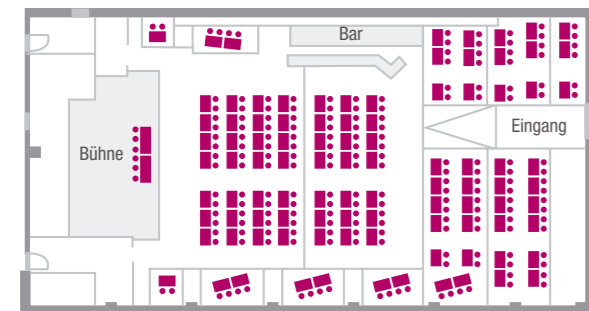

Der Club im Capitol Theater

Das Capitol Theater in der Übersicht

Einer für alle! So geeignet der große Saal mit seiner Reihenbestuhlung für bis zu 1.130 Personen bei Präsentationen, Tagungen, Vorführungen oder Verleihungen ist, so wandelfähig ist der Club.

Je nach Bestuhlungsart können hier Konzerte und Partys mit bis zu 500 Personen, festliche Dinner für maximal 300 Gäste oder auch Präsentationen und Tagungen mit bis zu 296 Teilnehmern stattfinden.

Hier gibt es nichts, was hier noch nicht stattgefunden hat: Hochzeiten, Karnevalssitzungen, Modenschauen, runde Geburtstage, Produktpräsentationen, Workshops, Foto-shootings und Gala-Empfänge hat es im Club im Capitol Theater schon gegeben.

Nutzen Sie den separaten Eingang, das abtrennbare Club-Foyer und machen Sie Ihr Event für sich und Ihre Gäste zu einem ganz besonderen Erlebnis.

Überblick

- bis zu 1.130 Personen im großen Saal
- variable Bestuhlungsarten für mit bis zu 500 Personen
- Dinner-Event, Tagungen mit bis zu 300 Personen
- maßgeschneidert auf Ihr Event

Reihenbestuhlungsmöglichkeiten im Capitol Theater

Parlament: Kapazität: max. 296 Personen
Ausstattung: Tische & Stühle

Dinner: Kapazität: max. 300 Personen
Ausstattung: 6er, 8er, 10er oder 12er Tische

Gala: Kapazität: max. 200 Personen
Ausstattung: 8er Tische