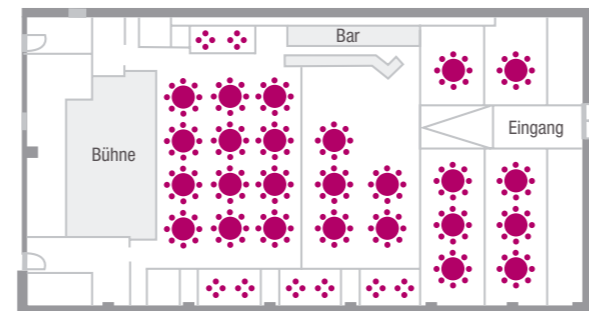

Der Club im Capitol Theater

Das Capitol Theater in der Übersicht

Einer für alle! So geeignet der große Saal mit seiner Reihenbestuhlung für bis zu 1.130 Personen bei Präsentationen, Tagungen, Vorführungen oder Verleihungen ist, so wandelfähig ist der Club.

Nutzen Sie den separaten Eingang, das abtrennbare Club-Foyer und machen Sie Ihr Event für sich und Ihre Gäste zu einem ganz besonderen Erlebnis.

Überblick

- bis zu 1.130 Personen im großen Saal
- variable Bestuhlungsarten für mit bis zu 500 Personen
- Dinner-Event, Tagungen mit bis zu 300 Personen
- maßgeschneidert auf Ihr Event

Reihenbestuhlungsmöglichkeiten im Capitol Theater

Parlament: Kapazität: max. 296 Personen
Ausstattung: Tische & Stühle

Dinner: Kapazität: max. 300 Personen
Ausstattung: 6er, 8er, 10er oder 12er Tische

Gala: Kapazität: max. 200 Personen
Ausstattung: 8er Tische

Reihenbestuhlung: Kapazität: max. 500 Personen
Ausstattung: Sitzreihen und 4er Logen-Plätze

Party: Kapazität: max. 500 Personen
Ausstattung: Sitzwürfel, Stehtische und Loungemöbel

Laufsteg: Kapazität: max. 250 Personen
Ausstattung: Sitzreihen und 4er Logen-Plätze